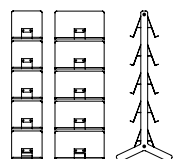

Round20 doppelseitig, Paneel für Basiselement

Art.Nr	hxbxt (cm)	Preis exkl. MwSt (€)	Preis inkl. MwSt (€)
2x5 Prospekthalter, A4+, Stahl	178x35x34	498,00	592,62

Art.Nr	hxbxt (cm)	Preis exkl. MwSt (€)	Preis inkl. MwSt (€)
2x5 Prospekthalter, A3+, Stahl	178x55x34	598,00	711,62

Preis ist exkl. Basiselement (Seite 10), Elementbreite 40 cm (A4+) oder 60 cm (A3+)
Tiefe Prospekthalter 4 cm

WHITEBOARDS

Round20 Whiteboards, emailierte Stahlplatte, mit Stiftablage

Art.Nr	hxbxt (cm)	Preis exkl. MwSt (€)	Preis inkl. MwSt (€)
Whiteboard für Wandmontage	119x74x2	349,00	415,31