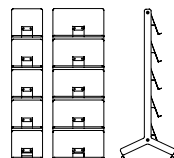

Round20 einseitig, Paneel für Basiselement

Art.Nr	hxbxt (cm)	Preis exkl. MwSt (€)	Preis inkl. MwSt (€)
A4+, Stahl	178x35x18	328,00	390,32

Art.Nr	hxbxt (cm)	Preis exkl. MwSt (€)	Preis inkl. MwSt (€)
A3+, Stahl	17x55x18	398,00	473,62

Preis ist exkl. Basiselement (Seite 10), Elementbreite 40 cm (A4+) oder 60 cm (A3+)